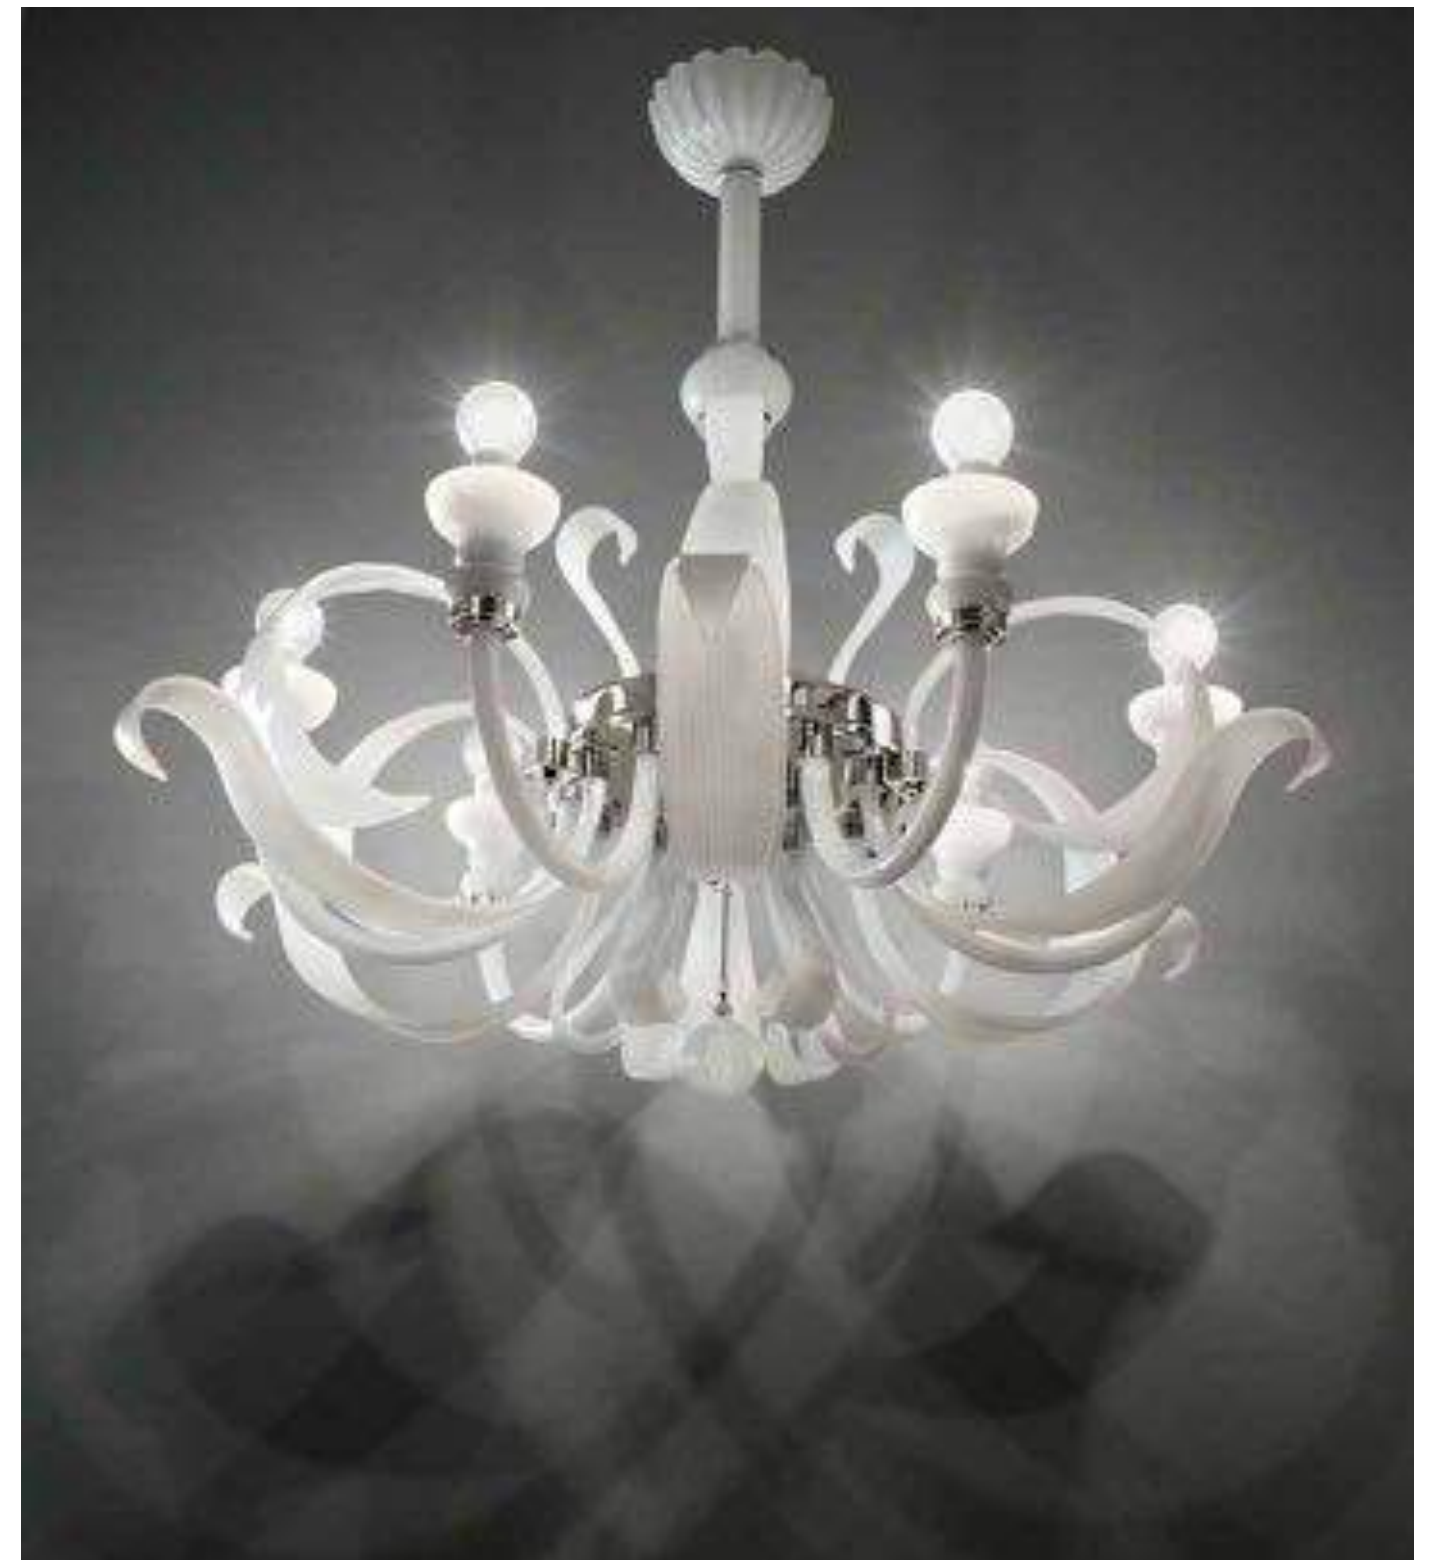

*Hanging - Materials: crystal, glass, metal
 Finish: amber, gold - Bulbs: 8x28w - E14*

art. 550/AP2 

Parete - Materiali: cristallo, vetro, metallo
 Finitura: ambra, oro / bianco, cromo - Lampadine: 2x28w - E14