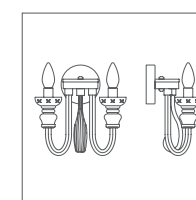

art. 550/AP2

Parete - Materiali: cristallo, vetro, metallo
Finitura: ambra, oro / bianco, cromo - Lampadine: 2x28w - E14

*Wall - Materials: crystal, glass, metal
Finish: amber, gold / white, chrome - Bulbs: 2x28w - E14*

art. 550/6

Sospensione - Materiali: cristallo, vetro, metallo
Finitura: bianco, cromo - Lampadine: 6x28w - E14

*Hanging - Materials: crystal, glass, metal
Finish: white, chrome - Bulbs: 6x28w - E14*