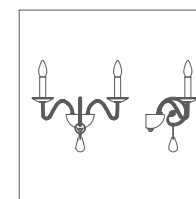

art. 540/AP2

Parete - Materiali: cristallo, vetro, metallo
Finitura: ambra, oro antico - Lampadine: 2x28w - E14
Wall - Materials: crystal, glass, metal
Finish: amber, antique gold - Bulbs: 2x28w - E14

art. 540/6

Sospensione - Materiali: cristallo, vetro, metallo
Finitura: ambra, oro antico - Lampadine: 6x28w - E14
Hanging - Materials: crystal, glass, metal
Finish: amber, antique gold - Bulbs: 6x28w - E14