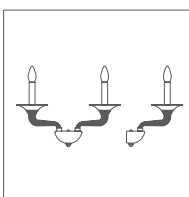

Sospensione - Materiali: cristallo, metallo
Finitura: blu, nichel - Lampadine: 8x28w - E14

*Hanging - Materials: crystal, metal
Finish: blue, nickel - Bulbs: 8x28w - E14*

art. 430/AP2

Parete - Materiali: cristallo, metallo
Finitura: trasparente/blu, nichel - Lampadine: 2x28w - E14

*Wall - Materials: crystal, metal
Finish: transparent/blue, nickel - Bulbs: 2x28w - E14*