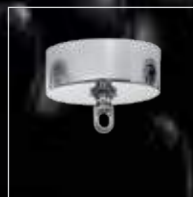

art. 745/30

Sospensione - Materiali: vetro, metallo
Finitura: satinato, bianco perla - Lampadine: 30x20w - G9

*Hanging - Materials: glass, metal
Finish: satin, pearly white - Bulbs: 30x20w - G9*

MADE WITH SWAROVSKI® ELEMENTS

art. 745/8

Sospensione - Materiali: vetro, metallo
Finitura: satinato, bianco perla - Lampadine: 8x20w - G9

*Hanging - Materials: glass, metal
Finish: satin, pearly white - Bulbs: 8x20w - G9*

MADE WITH SWAROVSKI® ELEMENTS