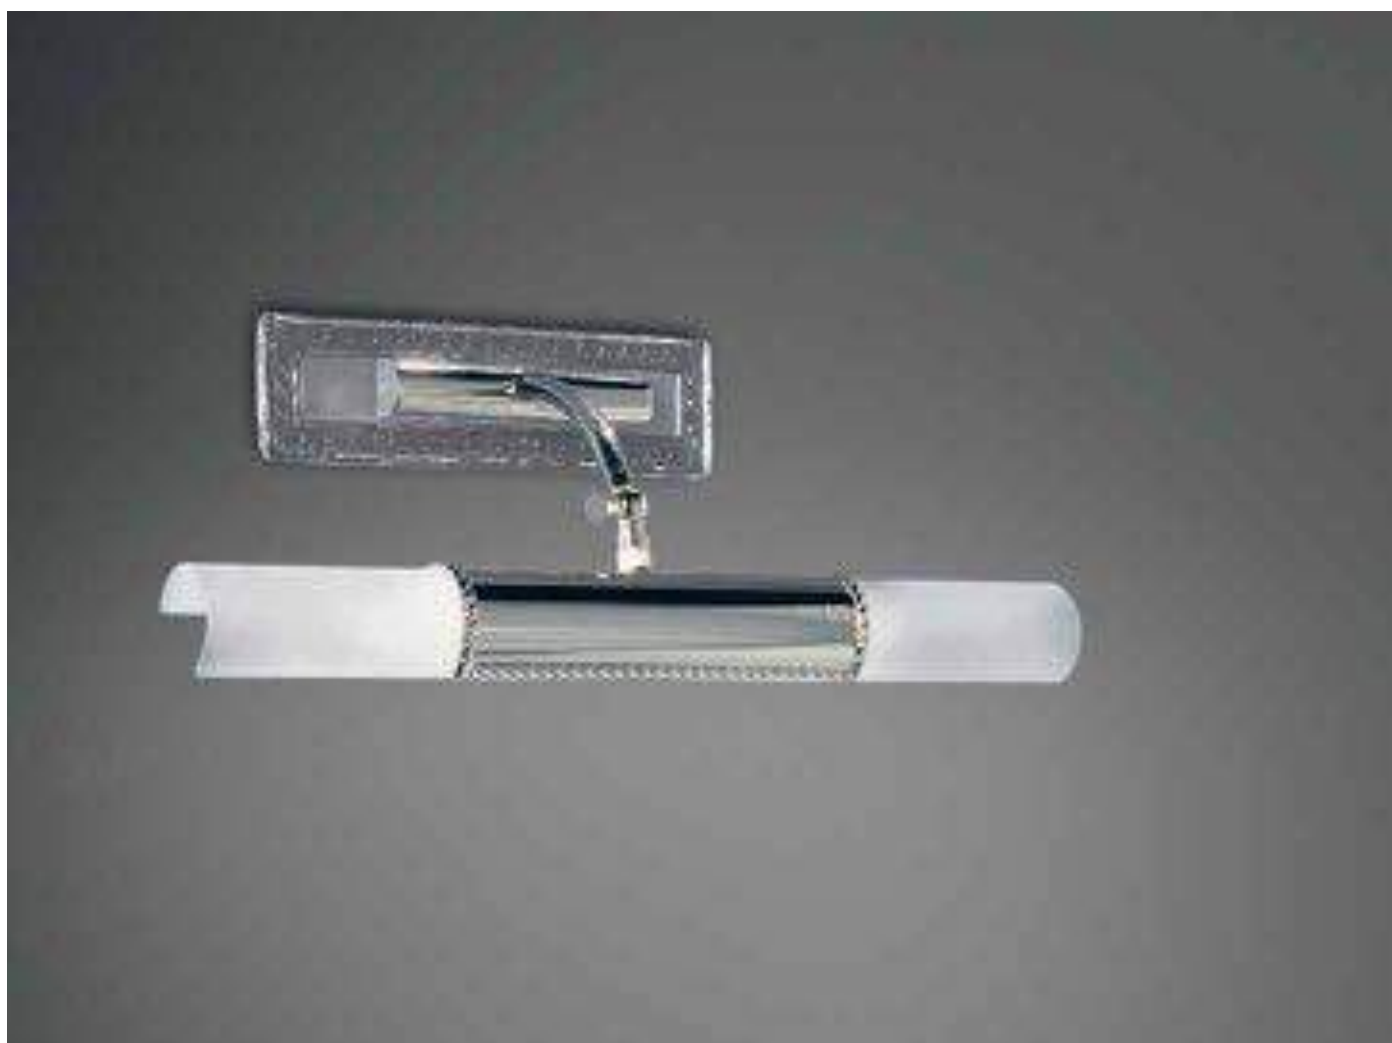

art. 3030/APP Adj.

Parete - Materiali: vetro, metallo
Finitura: satinato, cromo - Lampadine: 2x40w - E14 alogena

Wall - Materials: glass, metal
Finish: satin, chrome - Bulbs: 2x40w - E14 halogen