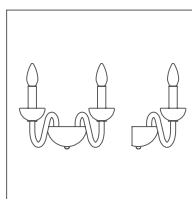

art. 224/AP2

Parete - Materiali: cristallo, vetro, metallo
Finitura: ambra, oro antico - Lampadine: 2x28w - E14
Wall - Materials: crystal, glass, metal
Finish: amber, antique gold - Bulbs: 2x28w - E14

art. 540/6

Sospensione - Materiali: cristallo, vetro, metallo
Finitura: ambra, oro antico - Lampadine: 6x28w - E14
Hanging - Materials: crystal, glass, metal
Finish: amber, antique gold - Bulbs: 6x28w - E14