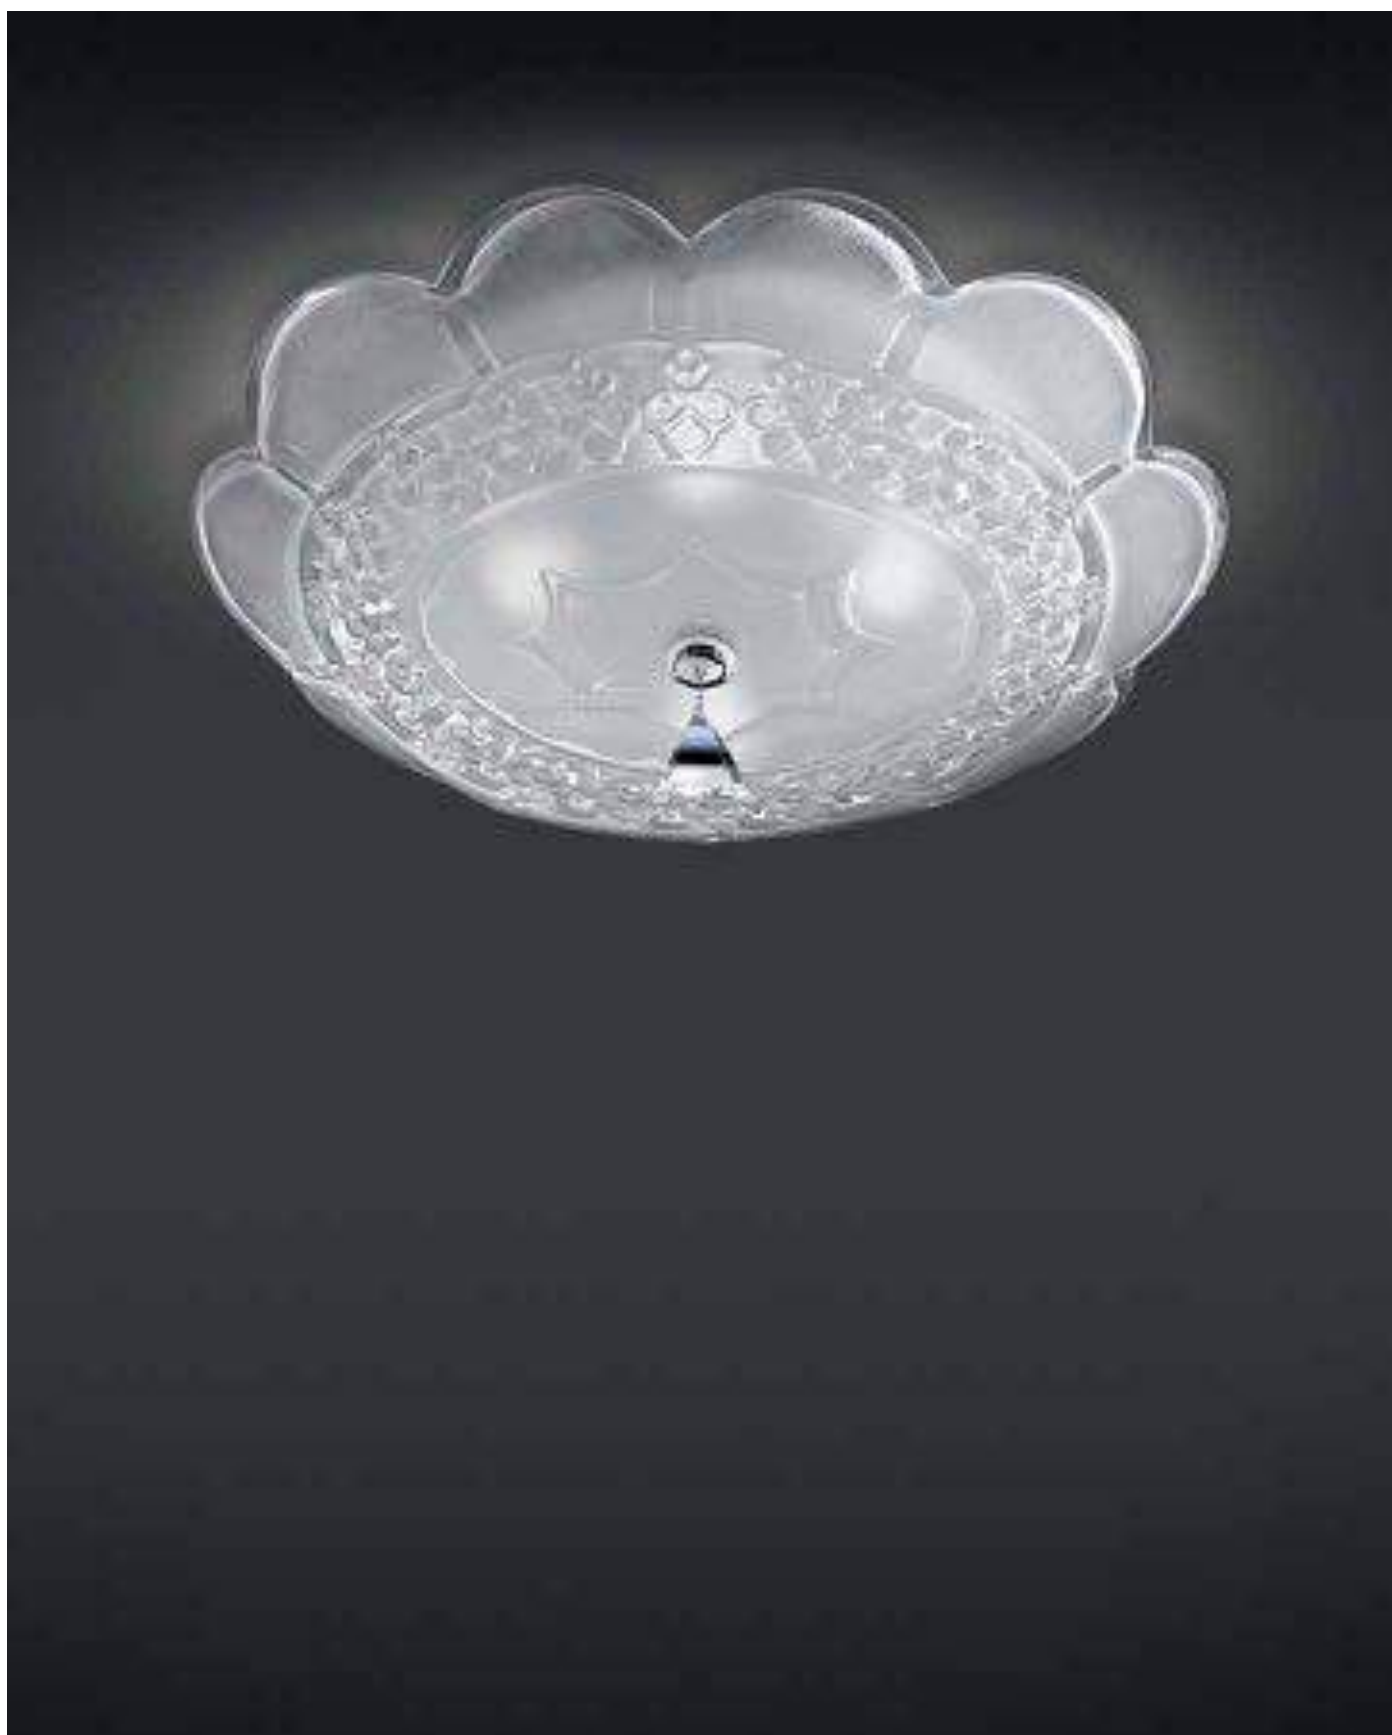

art. 692/60x50 Adj.

Soffitto - Materiali: vetro, metallo
Finitura: satinato, cromo - Lampadine: 4x28w - E14

Ceiling - Materials: glass, metal
Finish: satin, chrome - Bulbs: 4x28w - E14

MADE WITH SWAROVSKI® ELEMENTS