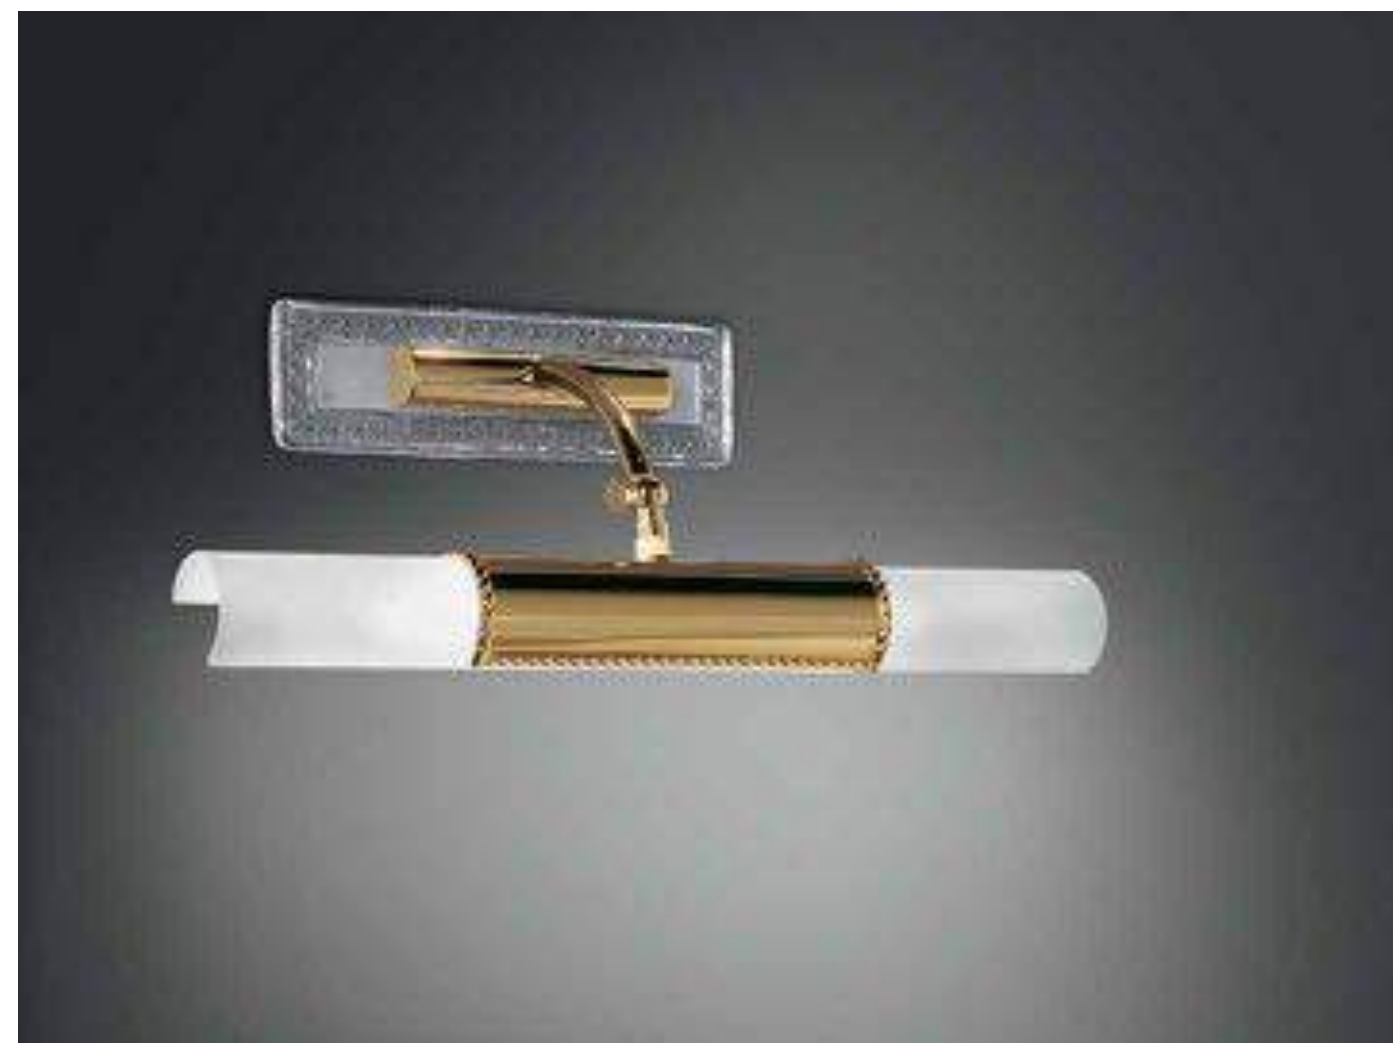

Adj. art. 3030/APP

Parete - Materiali: vetro, metallo
Finitura: satinato, oro - Lampadine: 2x40w - E14 alogena

Wall - Materials: glass, metal
Finish: satin, gold - Bulbs: 2x40w - E14 halogen