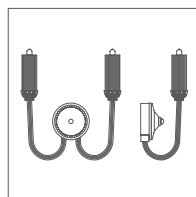

art. 530/AP2

Parete - Materiali: cristallo, vetro, metallo
Finitura: trasparente, oro antico - Lampadine: 2x20w - G9
Wall - Materials: crystal, glass, metal
Finish: transparent, antique gold - Bulbs: 2x20w - G9

art. 530/4+4

Sospensione - Materiali: cristallo, vetro, metallo
Finitura: trasparente, oro antico - Lampadine: 8x20w - G9
Hanging - Materials: crystal, glass, metal
Finish: transparent, antique gold - Bulbs: 8x20w - G9