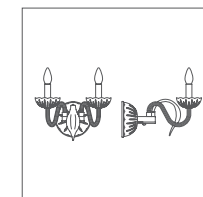

art. 290/24+12

Sospensione - Materiali: cristallo, metallo
Finitura: ambra, oro - Lampadine: 36x28w - E14

Hanging - Materials: crystal, metal
Finish: amber, gold - Bulbs: 36x28w - E14

art. 290/AP2

Parete - Materiali: cristallo, metallo
Finitura: ambra, oro / trasparente, cromo - Lampadine: 2x28w - E14

Wall - Materials: crystal, metal
Finish: amber, gold / transparent, chrome - Bulbs: 2x28w - E14

art. 290/10

Sospensione - Materiali: cristallo, metallo
Finitura: trasparente, cromo - Lampadine: 10x28w - E14

Hanging - Materials: crystal, metal
Finish: transparent, chrome - Bulbs: 10x28w - E14