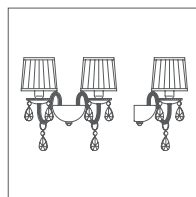

art. 440/AP2 Adj.

Parete - Materiali: cristallo, metallo, tessuto
Finitura: ambra, oro antico - Lampadine: 2x28w - E14

Wall - Materials: crystal, metal, fabric
Finish: amber, antique gold - Bulbs: 2x28w - E14

MADE WITH SWAROVSKI® ELEMENTS