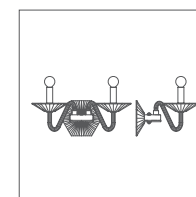

art. 323/AP2

Parete - Materiali: cristallo, metallo
Finitura: blu/verde, cromo - Lampadine: 2x28w - E14
Wall - Materials: crystal, metal
Finish: blue/green, chrome - Bulbs: 2x28w - E14

art. 323/8+4

Sospensione - Materiali: cristallo, metallo
Finitura: blu/verde, cromo - Lampadine: 12x28w - E14
Hanging - Materials: crystal, metal
Finish: blue/green, chrome - Bulbs: 12x28w - E14