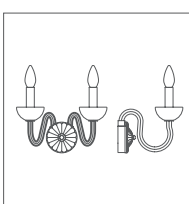

art. 390/6

Sospensione - Materiali: cristallo, metallo
Finitura: bianco, cromo - Lampadine: 6x28w - E14
Hanging - Materials: crystal, metal
Finish: white, chrome - Bulbs: 6x28w - E14

art. 390/AP2

Parete - Materiali: cristallo, metallo
Finitura: bianco/nero, cromo - Lampadine: 2x28w - E14
Wall - Materials: crystal, metal
Finish: white/black, chrome - Bulbs: 2x28w - E14