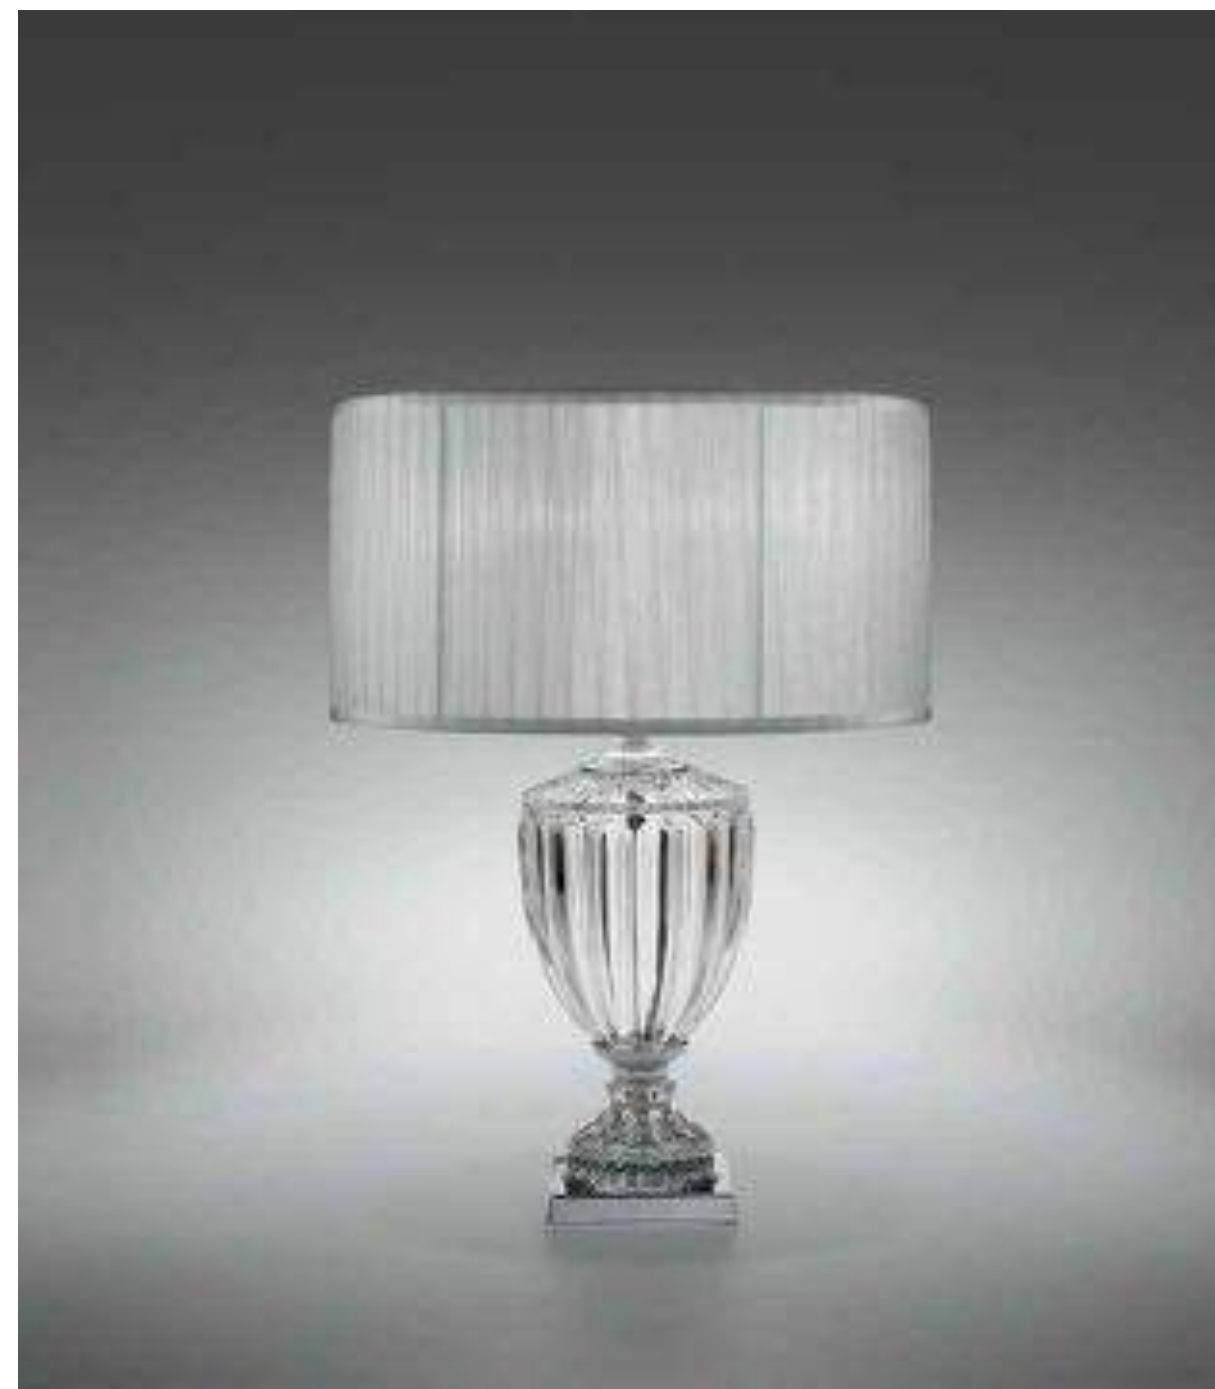

art. 8075/G

Tavolo - Materiali: cristallo, metallo, tessuto
Finitura: trasparente, nichel - Lampadine: 1x70w - E27

*Table - Materials: crystal, metal, fabric
Finish: transparent, nickel - Bulbs: 1x70w - E27*

art. 8075/P

Tavolo - Materiali: cristallo, metallo, tessuto
Finitura: trasparente, nichel - Lampadine: 1x42w - E27

*Table - Materials: crystal, metal, fabric
Finish: transparent, nickel - Bulbs: 1x42w - E27*