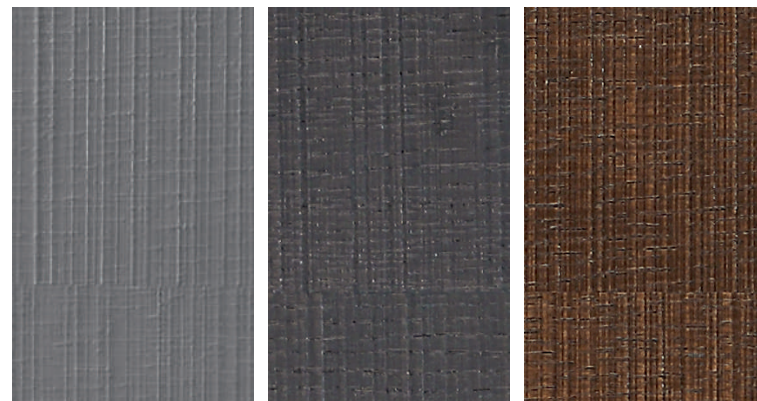

04 Grigio Agata
Agata Grey

05 Grigio Piombo
Lead Grey

06 Quercia Antica
Antique Oak